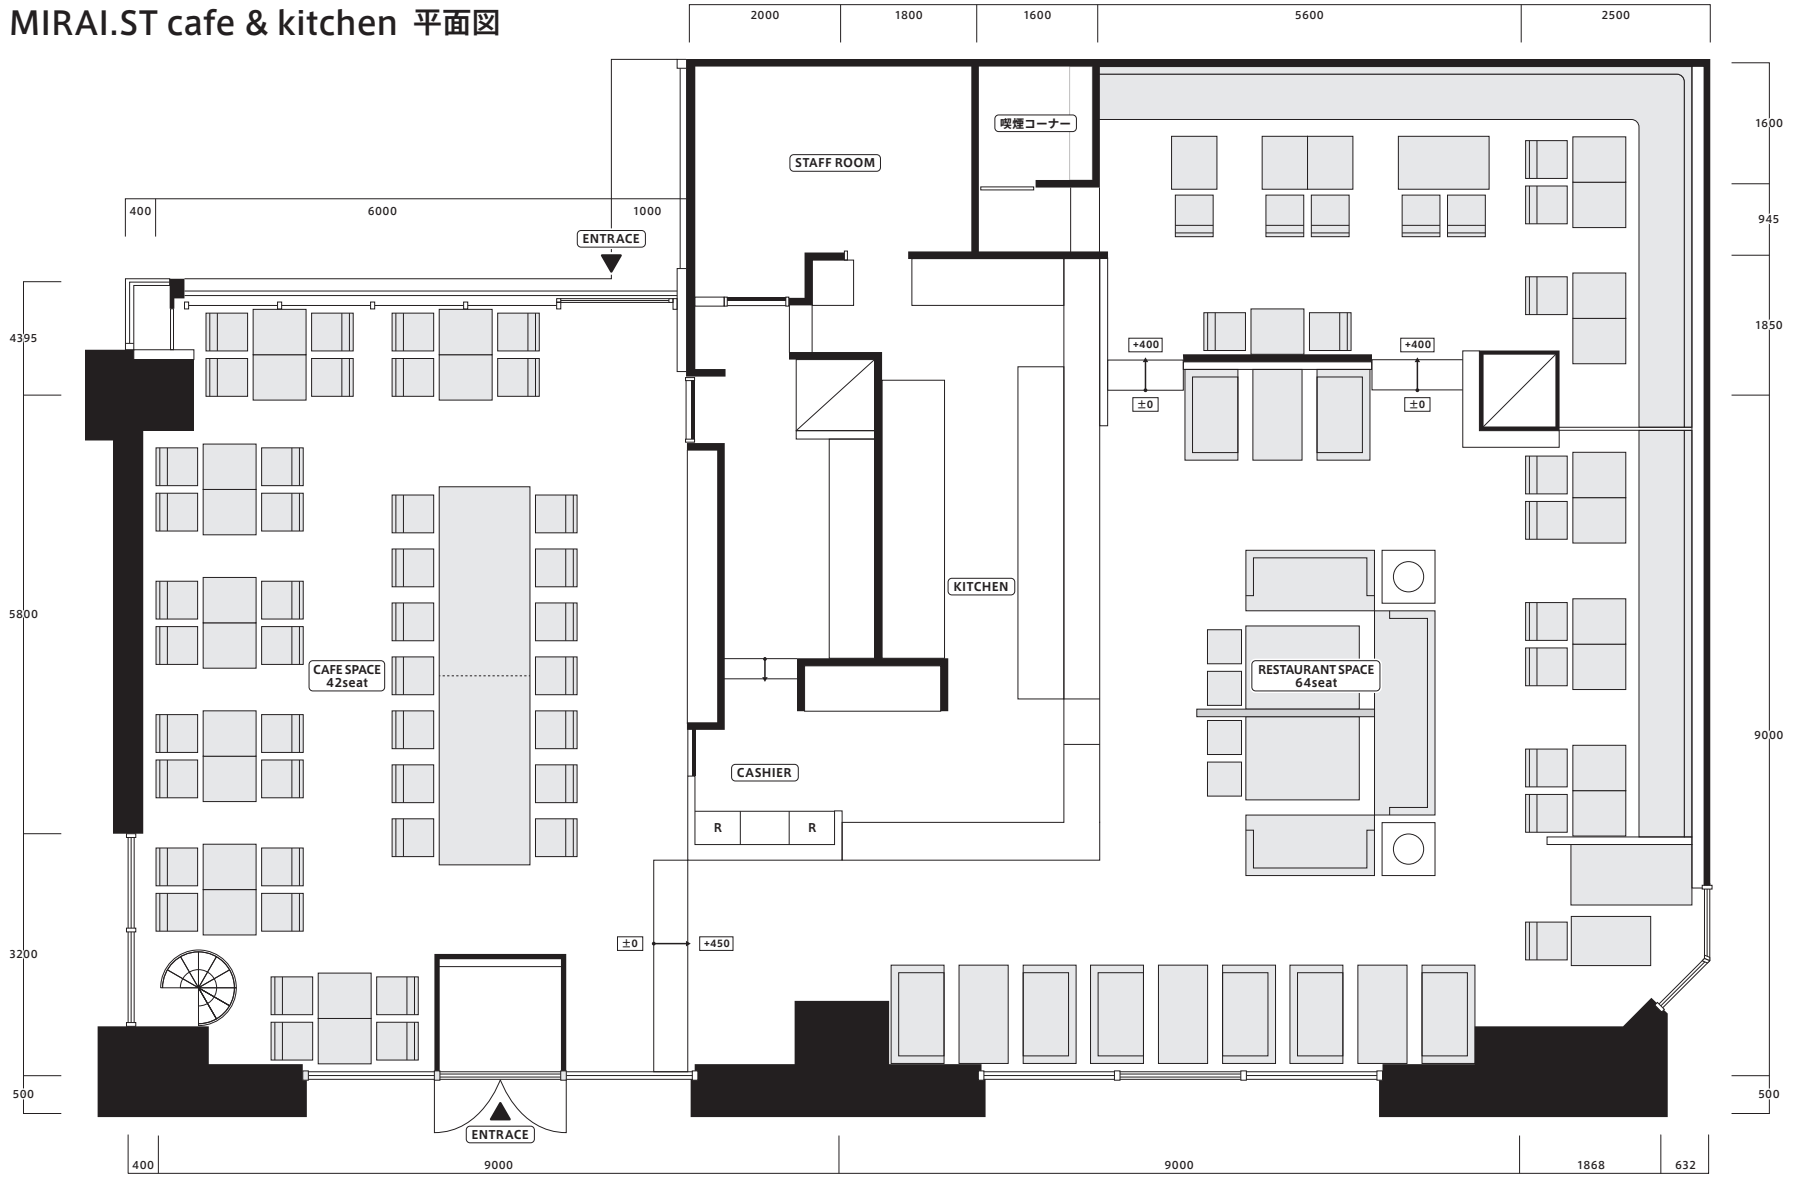

# MIRAI.ST cafe & kitchen 平面図

## MIRAI.ST cafe & kitchen 機材リスト

種類	型番	メーカー	数量	備考
<PAシステム>				
PAシステム	STAGEPAS 400i	YAMAHA	1台	スピーカー×2、ミキサー×1(スピーカー内に収納)
スピーカースタンド	STS-55	YAMAHA	2本	
マイク	SM58	Shure	2本	
マイク	XM8500	behringer	1本	
ワイヤレスマイク&レシーバー	CWR802PLUS SET	CLASSIC PRO	2本/1台	ワイヤレスマイク2本とチャンネルレシーバー1本のセット
<音響ケーブル類>				
マイクケーブル	C25J	Shure	2本	形状:XLR3ピン(オス)-XLR3ピン(メス)長さ:7.5m
RCAピンプラグ(赤白)オス⇄ステレオミニプラグ			1本	長さ:10m
RCAピンプラグ(赤白黄)オス⇄RCAピンプラグ(赤白黄)オス			1本	長さ:1m
RCAピンプラグ(赤白)オス⇄RCAピンプラグ(赤白)オス			2本	長さ:30m、1m
RCAピンプラグ(赤白)オス⇄ステレオミニプラグ			2本	長さ:1m
RCAピンプラグ(赤白)オス⇄フォーンプラグオス			1本	長さ:1m
(延長)ステレオミニプラグ⇄ステレオミニプラグメス			2本	長さ:1m、0.5m
(変換プラグ)ステレオミニプラグ→フォーンプラグ			1個	
(変換プラグ)RCAピンプラグ→ステレオミニプラグ			2個	
<プロジェクター>				
プロジェクター	EB435W	EPSON	1台	焦点距離:約1.05m~(100インチ) 明るさ:3000ルーメン
移動式プロジェクタースクリーン	PRS-S105	サンワサプライ	1台	三脚式 画面比率:4:3 サイズ:105型相当
<映像ケーブル類>				
HDMIケーブル			2本	長さ:3m、1m
(変換)HDMI→Mini Display Port			2本	
(変換)D-sub15pin→Mini Display Port			1本	
<その他>				
電源延長ケーブル	TK012650WH		2本	6個口、長さ:5m
電源ドラム			1台	